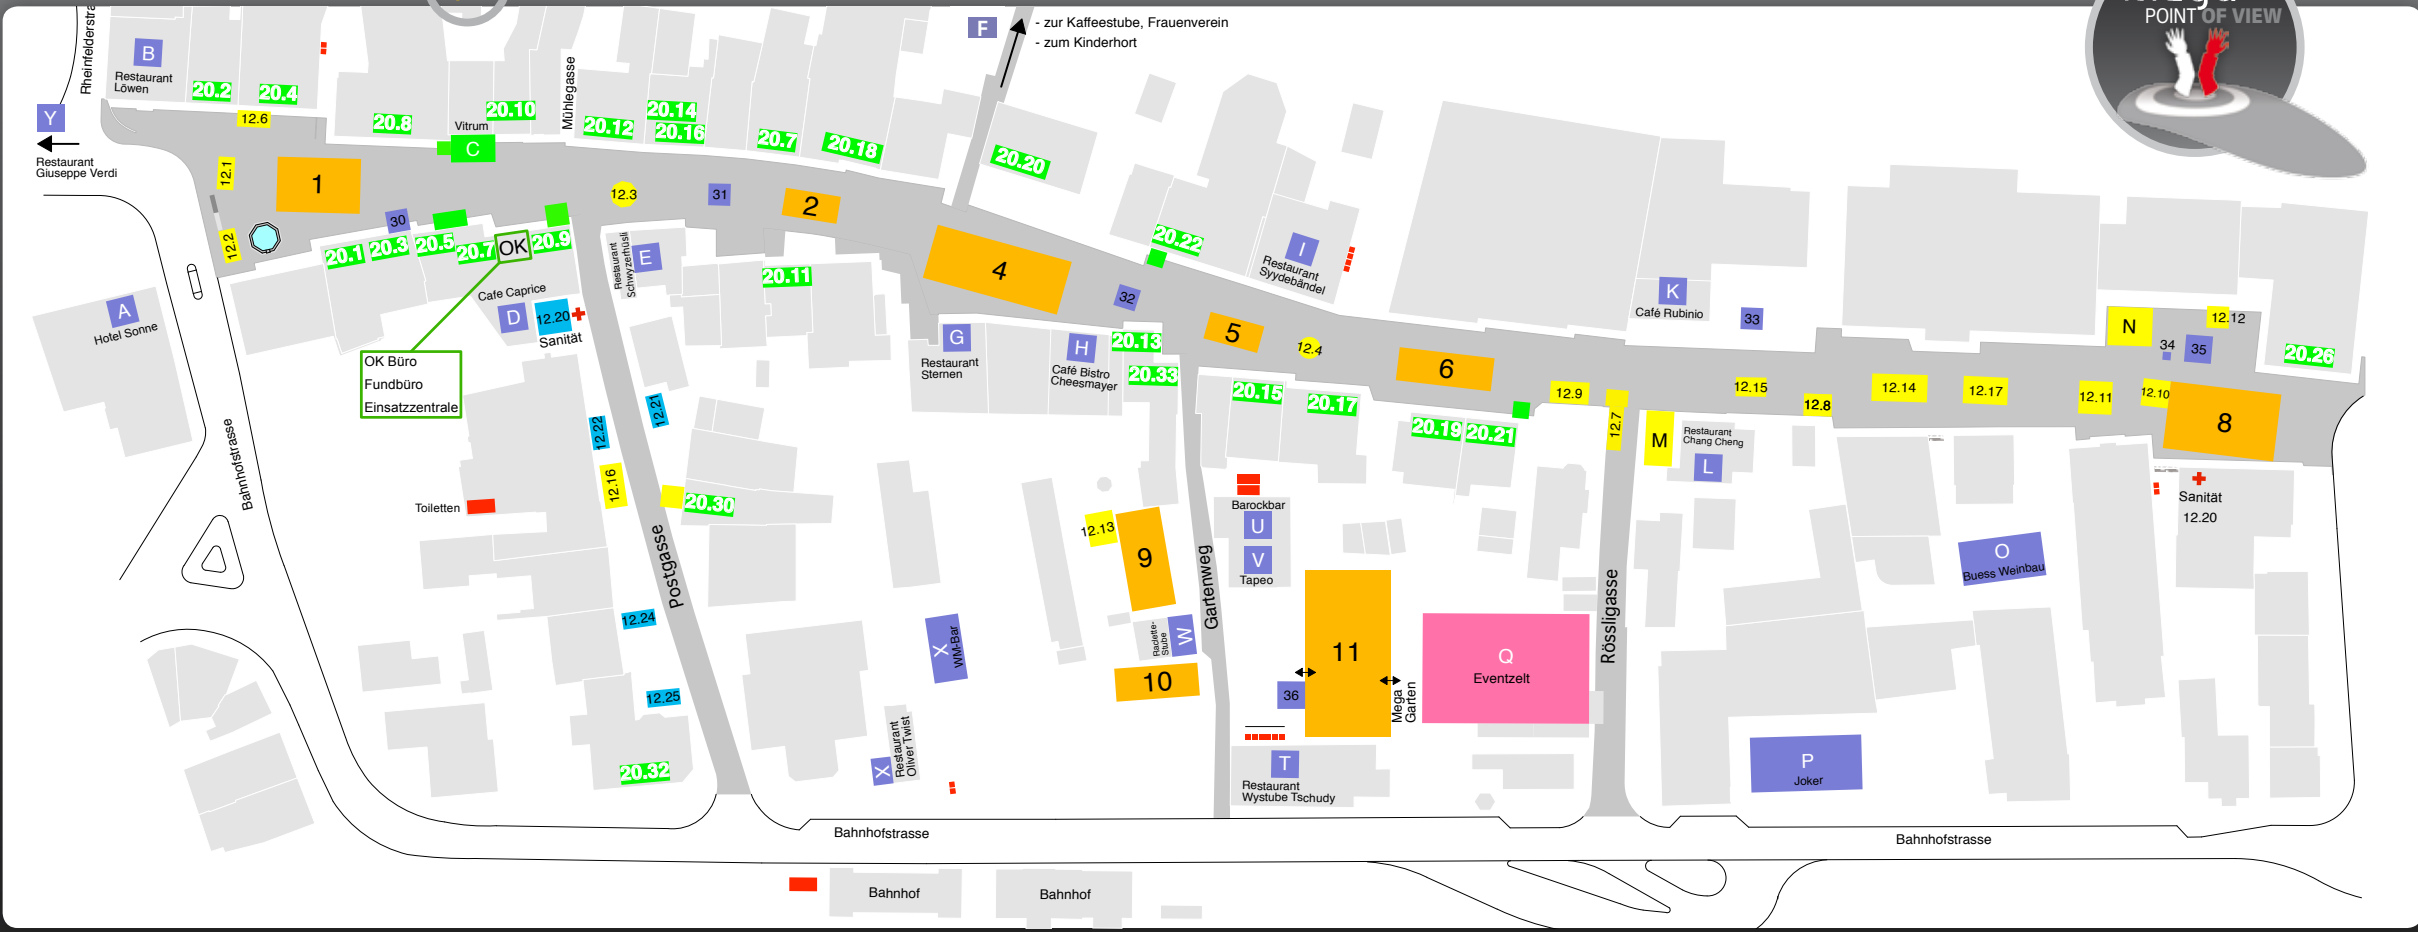

Gastrobetriebe

A	Restaurant Sonne	Restauration
B	Restaurant Löwen	Restauration
C	Vitrum GmbH	Ravioli + Gnoggi
D	Café Caprice	Méditerranée
E	Restaurant Schwyzerhüsi	Restauration
F	Kaffeestube Frauenverein	Kaffeestube und Brötli-Bar
G	Restaurant Sternen	Restauration
H	Café Bistro Cheesmeyer	Restauration
I	Restaurant Sydebändel	Restauration
K	Café Rubino	Cüpli Bar
L	Chang Cheng	Restauration
M	Weinbau Daniel Wiedmer	Weinzelt
N	Kessler GmbH Getränke	Getränkestand
O	Buess Weinbau & Weinhandel	Bar
P	Joker Billard & Music-Club	Festbetrieb
Q	Eventzelt	Festbetrieb & Bar
T	Restaurant Tschudy Weinstube	Restauration
U	Barockaner-Verein	Bar
V	Tapas Bar „Casa Pepe“	Tapas
W	Raclette-Stube	Raclette
X	WM Bar	Bar
Y	Giuseppe Verdi	Restauration
X	Oliver Twist und WM-Bar	Bar

Verkaufsstände Food

30	Flip-Flap's Zauber- / Geschenklädli	Risotto / Softice
31	Nuggi-Clique	Mexikaner Spiessli
32	Musikverein	Grill, HotDog + Pommes
33	Bruno Attanasio	Grill, Spaghetti
34	Brunschwiler Softice	Softice
35	Kebab Weinstube	Kebab
36	Pizza Huus Sissach	Pizzas und Lasagne

Ausstellerverzeichnis

- **Zeit 1**
  - 1.1 Qubic Packaging
  - 1.2 Studer Clean
  - 1.3 Axa Winterthur
  - 1.4 Jaggi Group
  - 1.5 Dieter u. Jeanette Imhof
  - 1.6 Garage Wirz
- **Zeit 2**
  - 2.1 Lenzerheide Gastgemeinde
  - 2.2 Fortura
- **Zeit 4**
  - 4.1 Jermann Ing. Büro + Geometer
  - 4.2 Elektra Sissach
  - 4.3 Euromeier Industrieberatung
  - 4.4 Schreinerei Häfelfinger
  - 4.5 Eptinger Reisen
  - 4.6 Flückiger Agritech
  - 4.7 Visana Services
  - 4.8 Hans Schweizer

- 4.9 Gsell Wine and More
- Hostettler Johannes
- 4.10 Schwarz + Partner
- 4.11 Import Optik
- **Zeit 5**
  - 5.1 Müller Optik
  - 5.2 Kathriner Sport
- **Zeit 6**
  - 6.1 Marquis AG Kanalservice
  - 6.2 A. Rutschmann Heizungen
  - 6.3 Kinderkleiderbörse Pumpenniggl
  - 6.4 W. Grieder AG
- **Zeit 8**
  - 8.1 Basellandschaftliche Kantonalbank
  - 8.2 Schaub Medien
  - 8.3 Metzgerei Häring GmbH
  - 8.4 Wohntip
  - 8.5 Permatrend
  - 8.6 Strüby Destillerie

- **Zeit 9**
  - 9.1 Tobler Haustechnik
  - 9.2 SBB Reisebüro
  - 9.4 John Haustechnik
  - 9.6 Unimed TCM-Zentrum
  - 9.7 Bläuer Holzbau
  - 9.8 PTS Peter Tschudin
- **Zeit 10**
  - 10.1 Forstrevier Sissach
  - 10.2 Christen Transport
  - 10.3 Naber Stein & Bildhauerei
- **Zeit 11**
  - 11.1 Iberg Drechslerei Treppenbau
  - 11.2 Elektro Brönnimann
  - 11.3 Yazee Immobilien A. Mastellaro
  - 11.4 Frei AquaService
  - 11.5 Primus AG Brandschutz
  - 11.6 Sägesser Reisen
  - 11.7 Arcos Systems
  - 11.8 Linsalata Gebäudetechnik

- 11.10 CTPLAN
- 11.11 Peter Martin Insektenschutz
- 11.12 Lerch Treuhand
- 11.13 Aenis Sicherheit
- 11.14 SCInformatik
- 11.15 Classic Bike
- 11.16 Zihlmann Electronics
- 11.17 Wagner Bauart
- 11.18 Body & Soul
- 11.19 Flexo-Handlauf Schweizer
- 11.20 Time Out Fitnessclub
- 11.21 Swoboda Metallbau
- 11.22 Nebiker Treuhand
- 11.23 Claudia Stocker / KTS
- 11.24 Miesch Personal Management

Nr.12 Aussenplätze